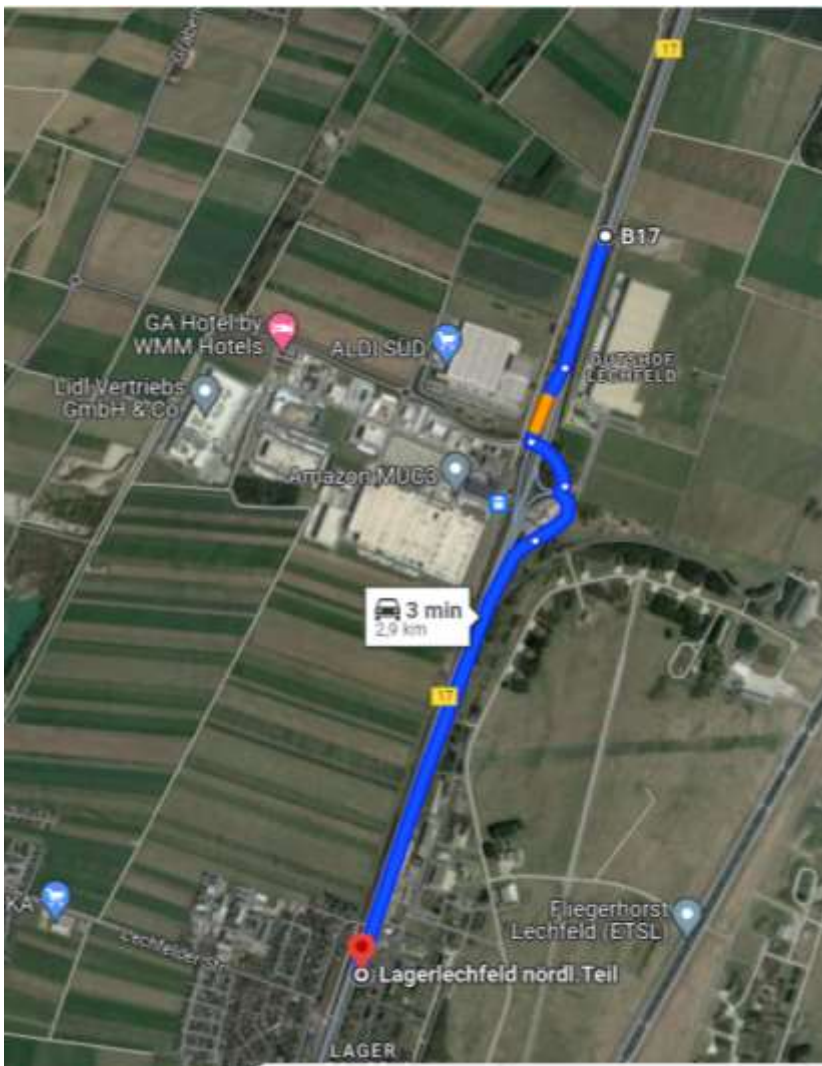

Grillfest am 20.07.2024 - ab 16:00 Uhr
in der Lechfeldkaserne - HBG Mannschaftsheim
Wegbeschreibung und Hinweise

Adresse für NAVI: Landsberger Str. 7, 86836 Graben

B 17 Ausfahrt Richtung Kleinaitingen/ Graben/ Schwabmünchen -Nord/ Logistikzentren/ Lechfeldkaserne nehmen, oben an der Einmündung nach links abbiegen und im Kreisverkehr zweite Ausfahrt (Landsberger Str.) dann in südlicher Richtung entlang der B 17 weiter fahren. Links dann die Kasernen-Einfahrt (Hauptwache) - nach Einfahrt in die Kaserne bis zur Einmündung dann rechts abbiegen und geradeaus bis zum Torbogen (linker Hand - Mannschaftsheim).

Wichtig: Personalausweis mitbringen - Teilnehmerliste ist hinterlegt!

Jeder Gast erhält ein Bratwurst und ein Grillfleisch. Getränke auf eigene Kosten.

Wir grillen selbst ☺ und wer möchte, kann sich selber noch zusätzlich Grillgut nach persönlichen Vorlieben mitbringen!

Beginn ab 16 Uhr, so ab 17 Uhr gegrilltes zum Essen

*Herzlichen Dank
für Ihre Salatspenden
und*

*Ihre Teilnahme!
falls noch Mitfahrgelegenheit
gesucht würde, bitte melden!*

Es gibt noch die Möglichkeit von Nachmeldungen bis **12.07.24!**

Mit kameradschaftlichen Grüßen
Die Vorstandschaft KERH Augsburg